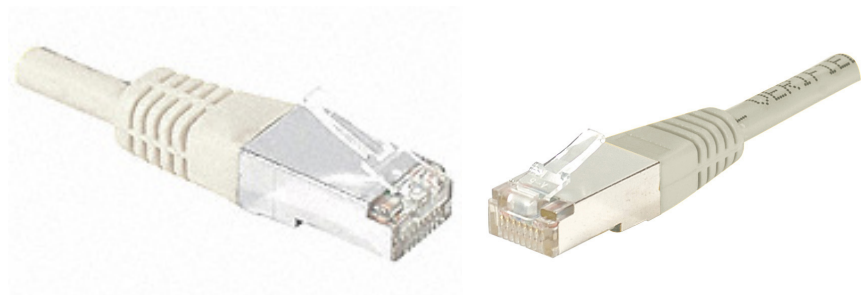

## Cordon RJ45 catégorie 6A S/FTP gris - 1 m

### DESCRIPTION

CORDON PATCH BLINDE CAT 6A S/FTP cuivre

Ce cordon réseau RJ45 catégorie CAT.6A Classe EA, vous permet de transmettre des données à des fréquences jusqu'à 500 MHz, et à des débits jusqu'à 10 Gbps.

L'expression S/FTP indique qu'il dispose d'un blindage général, et d'un blindage individuel par paire. Le blindage général est assuré par une tresse de cuivre étamé, et le blindage de chaque paire par une feuille d'aluminium. Ce type de cordons offre le niveau de blindage le plus élevé, et permet une très bonne immunité aux perturbations extérieures, et donc des débits maximum garantis.

Son conducteur est exclusivement composé de cuivre, et sa conductivité est donc optimale, garant de performances les plus élevées. Ce type de cordons est préconisé pour les applications PoE jusqu'à 30 W (PoE+).