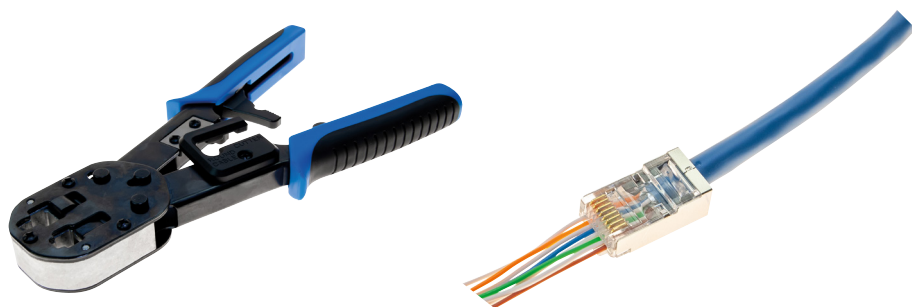

Pince à sertir RJ45 EASY PLUG

DESCRIPTION

Pince à sertir pour connecteur RJ45 easy plug

Pour un raccordement encore plus rapide !

- Permet le sertissage et la coupe des fils en 1 action
- Connecteurs à sertir en option : 920802 (CAT. 5e UTP), 920803 (CAT. 5e STP), 920804 (CAT. 6 UTP), 920805 (CAT. 6 STP)
- Loquet de verrouillage de la pince
- Pour usage intensif

CARACTÉRISTIQUES TECHNIQUES

Marque : GÉNERIQUE

Part number : ECF-812029