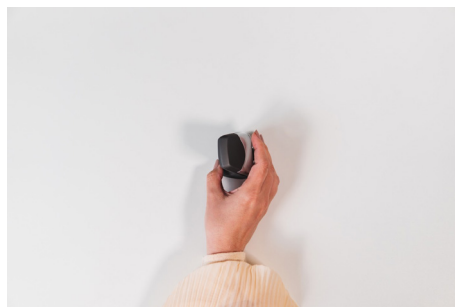

BAKKERELKHUISEN Souris DXT 2 Precision sans fil

DESCRIPTION

DXT 2 Precision Mouse

La souris DXT Precision vous permet de travailler sur l'ordinateur avec la plus grande précision possible.

La poignée de précision spéciale promet un guidage précis de la souris, une méthode de travail ergonomique et un temps d'adaptation rapide. Un design unique qui convient aux grandes et aux petites mains et qui permet une utilisation alternée de la main droite et de la main gauche. Avec la souris ergonomique DXT Precision, augmentez votre productivité grâce à une navigation très précise sur l'ordinateur et profitez en même temps d'un confort accru lors de votre travail sur ordinateur.

Poignée de précision pour une navigation précise.

Vous tenez la souris DXT Precision du bout des doigts comme un stylo. Cette prise est comparable à celle utilisée pour l'écriture. Cela permet d'effectuer le travail de la souris avec de petits mouvements précis. Grâce à la prise en main familière du stylo, la souris DXT Precision promet un temps d'adaptation rapide. La vitesse du pointeur sélectionnable sur la partie inférieure de la souris permet de choisir entre quatre niveaux différents

- De plus, ce modèle de souris compact convient aussi bien aux grandes qu'aux petites mains, car cette souris se saisit du bout des doigts.

Position ergonomique de la main.

La souris DXT Precision a la particularité d'être saisie par le bout des doigts. Cela permet à la main de la souris de rester toujours dans une position ergonomique naturelle et neutre. Grâce à la prise en main crayon, le travail de la souris peut être effectué par petits mouvements, sans solliciter l'épaule. Grâce à la position verticale simultanée du poignet, l'avant-bras est soulagé et les