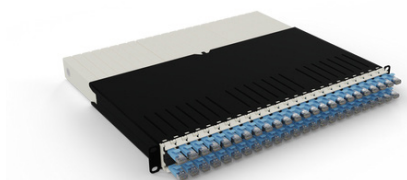

PATCHBOX ONE 24x CAT6A STP BLEU 0,8 m 8U

DESCRIPTION

CARACTÉRISTIQUES TECHNIQUES

Marque : PATCHBOX

Part number : PONEX8STPBL

Caractéristiques :

Type : Panneau de gestion de câbles

Couleur du produit : Noir, Bleu, Crème

Matériau du boîtier/corps : Acrylonitrile-Butadiène-Styrène (ABS), Polyoxyméthylène (POM), Acier

Capacité du rack : 8U

Longueur de câble : 0,8 m

Température d'opération : -20 - 60 °C

Humidité relative de fonctionnement (H-H) : 10 - 90%