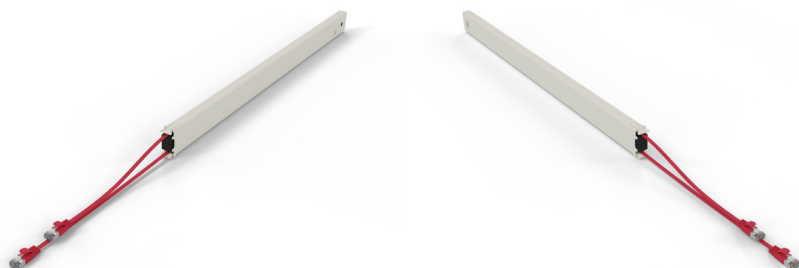

PATCHBOX ONE CASSETTE CAT6A STP ROUGE 2,5 m 46U

DESCRIPTION

Construisez votre propre patchbox.one en remplissant votre baie avec jusqu'à 24 cassettes de câbles. Personnalisez votre solution en choisissant parmi différents types de câbles, couleurs, types de connecteurs et longueurs. Grâce à son système modulaire, vous pouvez échanger les cassettes en quelques secondes et ajuster facilement la baie selon vos besoins. Les câbles Cat.6a dans le cassette respectent les normes ISO et vous permettent d'alimenter vos appareils via PoE (STP) et PoE++ (UTP), ou bien d'opter pour des câbles en fibre optique ultra-flexibles et peu sensibles aux courbures, fabriqués avec la fibre Corning® ClearCurve®.

Connecteur 1 : RJ-45

Connecteur 2 : RJ-45

Connexion Ethernet, supportant l'alimentation via ce port (PoE) : Oui

Contacts du connecteur de placage : Or

Contenu de l'emballage : 1 x patchbox.one / Cassette / 46RU / STP / Red

Couleur du produit : Rouge

Forme du câble : Plat

Genre de connecteur 1 : Mâle

Genre de connecteur 2 : Mâle

Hauteur : 40 mm

Hauteur du colis : 50 mm

Humidité relative de fonctionnement (H-H) : 10 - 90%

Largeur : 18 mm

Largeur du colis : 47 mm

Longueur de câble : 2,5 m

Matériau conducteur : Cuivre

Matériau du manteau : Polyvinyl chloride (PVC)

Pays d'origine : Hongrie

Poids : 220 g

Poids du paquet : 310 g

Profondeur : 600 mm