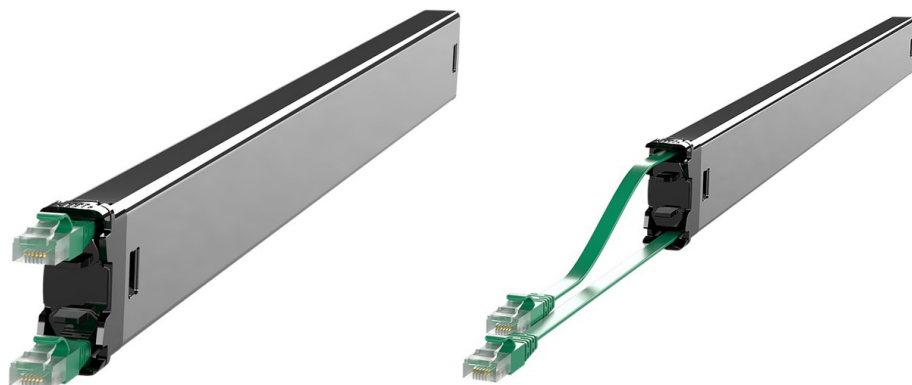

CASSETTE PATCHBOX PLUS+ CAT6A STP VERT 1,8 m

DESCRIPTION

Patchbox® Plus+, la solution de cordon patch rétractable

Patchbox® Plus+ permet un brassage ultra-rapide et soigné, avec l'exacte longueur de cordon nécessaire ; et une maintenance 10x plus rapide qu'un brassage traditionnel.

Déploiement rapide des baies de brassage, déménagement de baies, présentation soignée du brassage, repérage facilité, flux d'air optimisé, et gain de place dans les baies.

Pour vous convaincre : <https://youtu.be/zThPsnApATQ>

- Cassette de 1 cordon CAT. 6A U/FTP
- Longueur de cordon : 1,80 m
- Amplitude de brassage : 30 U
- Jusqu'à 24 cassettes par panneau
- Autres longueurs disponibles : 0,80 m ou 2,50 m (Long Range)
- Chaque cassette est facilement amovible
- Cordon 100% testé ISO 11801 au Fluke
- Option châssis Patchbox® Plus+ à équiper de cassettes : Réf. 258163
- Couleur de cordon : vert
- Jusqu'à 8 couleurs disponibles
- Possibilité de panacher des cassettes de cordons cuivre avec des jarretières fibre optique dans un même panneau
- Remplace la Référence 258181

Genre connecteur A : Mâle

Genre connecteur B : Mâle

Catégorie : Cat. 6A

Catégorie câble utilisé : Cat. 6A

Blindage : U/FTP

Longueur (m) : 1.8

Couleur : Vert

Caractéristiques secondaires :