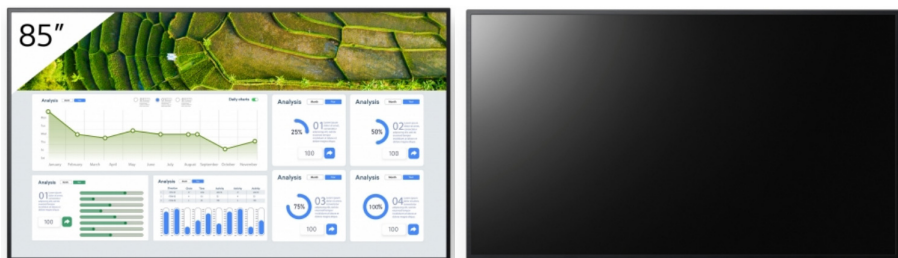

SONY- Afficheur professionnel 85" FW-85BZ30L

DESCRIPTION

CARACTÉRISTIQUES TECHNIQUES

Marque : SONY

Part number : FW-85BZ30L

Écran :

Rétroéclairage à LED : Oui

Type de panneau : VA

Rétroéclairage LED : Direct-LED

Taille de l'écran : 2,16 m (85»)

Technologie d'affichage : LCD

Résolution de l'écran : 3840 x 2160 pixels

Luminosité de l'écran : 440 cd/m²

Type HD : 4K Ultra HD

Écran tactile : Non

Format d'image : 16:9

Temps de réponse : 15,9 ms

Taux de contraste : 6000:1

Rapport de contraste (dynamique) : 300000:1

Angle de vision horizontal : 178°

Angle de vision vertical : 178°

Diagonale d'écran (cm) : 215,9 cm