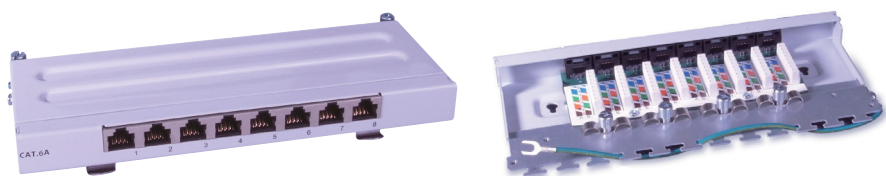

## PANNEAU RAIL DIN 8 PORTS CAT6A STP

### DESCRIPTION

Panneau de brassage réseau 8 ports CAT. 6A blindés pour rail DIN

- Nombre de ports : 8 ports RJ45
- Catégorie : CAT. 6A STP
- Pour câble monobrin : AWG 22 à AWG 26
- Format : largeur 10", hauteur 0,5U à monter sur rail DIN
- Raccordement : connecteurs IDC sur circuit imprimé
- Support arrière de câbles
- Tresse de masse fournie

### CARACTÉRISTIQUES TECHNIQUES

Marque : GÉNÉRIQUE

Part number : ECF-257304