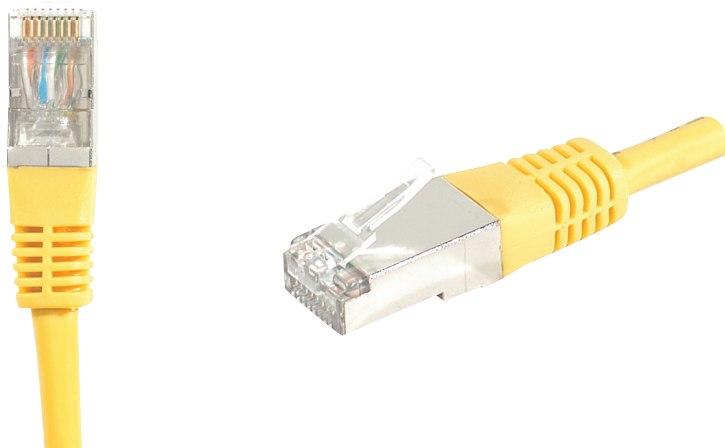

Cordon RJ45 catégorie 6A S/FTP jaune - 20 m

DESCRIPTION

CORDON PATCH BLINDE CAT 6A S/FTP cuivre

Ce cordon réseau RJ45 catégorie CAT.6A Classe EA, vous permet de transmettre des données à des fréquences jusqu'à 500 MHz, et à des débits jusqu'à 10 Gbps.

L'expression S/FTP indique qu'il dispose d'un blindage général, et d'un blindage individuel par paire. Le blindage général est assuré par une tresse de cuivre étamé, et le blindage de chaque paire par une feuille d'aluminium. Ce type de cordons offre le niveau de blindage le plus élevé, et permet une très bonne immunité aux perturbations extérieures, et donc des débits maximum garantis.

Son conducteur est exclusivement composé de cuivre, et sa conductivité est donc optimale, garant de performances les plus élevées. Ce type de cordons est préconisé pour les applications PoE jusqu'à 30 W (PoE+).

La gaine de ce cordon est en PVC, pour un usage intérieur exclusivement.

Ce cordon est conforme avec la norme ANSI/TIA 568 et est garanti pendant une durée de 20 ans.

Catégorie : CAT. 6A

Fréquence : 500 MHz