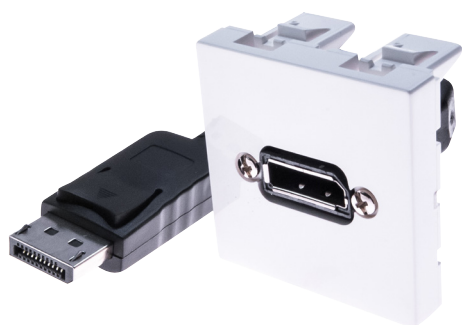

Plastron 45 x 45 avec câble DisplayPort coudé - 5m

DESCRIPTION

Plastron mural au format 45 X 45

Plus produit :

Câble DisplayPort 1.1 coudé pour une installation facile dans les passages de câbles
Fixation solide du plastron par clipse

Caractéristiques :

Prise DisplayPort femelle côté plastron
Prise DisplayPort mâle côté câble
Résolution 1080p (1920 x 1080)

CARACTÉRISTIQUES TECHNIQUES

Marque : GNERIQUE

Part number : ECF-102389

Plastron :

Type de plastron : 45x45

Format du plastron : 45x45

Type de raccordement : Câble

Couleur : Blanc

Connectique :

Type connecteur A : DisplayPort

Catégorie : 1.1

Longueur du câble (m) : 5

Genre connecteur A : Femelle

Genre connecteur B : Femelle

Goulotte :

Type goulotte : 45x45

Livré avec :

Livré avec embase : Non