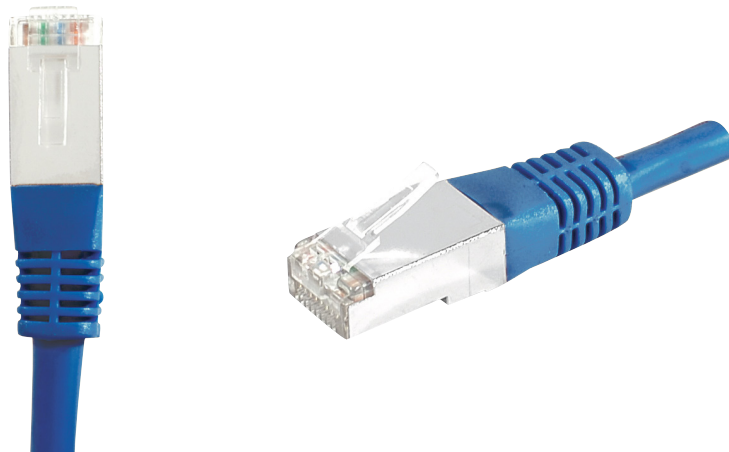

Cordon RJ45 catégorie 6A S/FTP bleu - 1.5 m

DESCRIPTION

CORDON PATCH BLINDE CAT 6A S/FTP cuivre

Ce cordon réseau RJ45 catégorie CAT.6A Classe EA, vous permet de transmettre des données à des fréquences jusqu'à 500 MHz, et à des débits jusqu'à 10 Gbps.

L'expression S/FTP indique qu'il dispose d'un blindage général, et d'un blindage individuel par paire. Le blindage général est assuré par une tresse de cuivre étamé, et le blindage de chaque paire par une feuille d'aluminium. Ce type de cordons offre le niveau de blindage le plus élevé, et permet une très bonne immunité aux perturbations extérieures, et donc des débits maximum garantis.

Son conducteur est exclusivement composé de cuivre, et sa conductivité est donc optimale, garant de performances les plus élevées. Ce type de cordons est préconisé pour les applications PoE jusqu'à 30 W (PoE+).

La gaine de ce cordon est en PVC, pour un usage intérieur exclusivement.

Ce cordon est conforme avec la norme ANSI/TIA 568 et est garanti pendant une durée de 20 ans.

Catégorie : CAT. 6A

Fréquence : 500 MHz