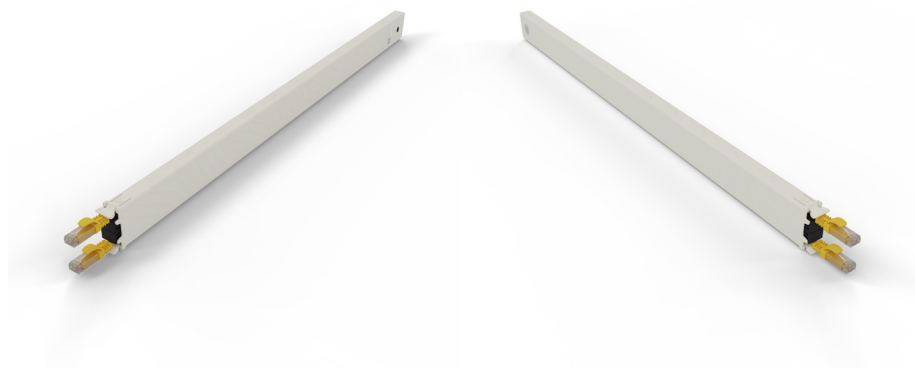

# PATCHBOX ONE CASSETTE CAT6A UTP JAUNE 1,8 m 30U

## DESCRIPTION

Construisez votre propre patchbox.one en remplissant votre baie avec jusqu'à 24 cassettes de câbles. Personnalisez votre solution en choisissant parmi différents types de câbles, couleurs, types de connecteurs et longueurs. Grâce à son système modulaire, vous pouvez échanger les cassettes en quelques secondes et ajuster facilement la baie selon vos besoins. Les câbles Cat.6a dans le cassette respectent les normes ISO et vous permettent d'alimenter vos appareils via PoE (STP) et PoE++ (UTP), ou bien d'opter pour des câbles en fibre optique ultra-flexibles et peu sensibles aux courbures, fabriqués avec la fibre Corning® ClearCurve®.

## CARACTÉRISTIQUES TECHNIQUES

Marque : PATCHBOX
Part number : CONE30UTPYL
Blindage du câble : U/UTP (UTP)
Câble standard : Cat6a
Câbles inclus : LAN (RJ-45)
Certification : ISO/IEC 11801 Channel Class Ea, ANSI/EIA/TIA-568 Cat 6A Channel
Connecteur 1 : RJ-45
Connecteur 2 : RJ-45
Connexion Ethernet, supportant l'alimentation via ce port (PoE) : Oui
Contacts du connecteur de placage : Or
Contenu de l'emballage : 1 x patchbox.one / Cassette / 30RU / UTP / Yellow
Couleur du produit : Jaune
Forme du câble : Plat
Genre de connecteur 1 : Mâle
Genre de connecteur 2 : Mâle
Hauteur : 18 mm
Hauteur du colis : 18 mm
Humidité relative de fonctionnement (H-H) : 10 - 90%
Largeur : 600 mm
Largeur du colis : 668 mm
Longueur de câble : 1,8 m
Matériau conducteur : Cuivre
Matériau du manteau : Polyvinyl chloride (PVC)

Pays d'origine : Hongrie
Poids : 200 g
Poids du paquet : 280 g
Profondeur : 40 mm
Profondeur du colis : 40 mm
Quantité : 1 pièce(s)
Rayon de courbure (min) : 1,2 cm
Standards réseau : IEEE 802.3bt
Taille des fils AWG : 30
Taux de transfert de données : 10000 Mbit/s
Température d'opération : -20 - 60 °C
Type Power over Ethernet (PoE) pris en charge : PoE++ (4PPoE)