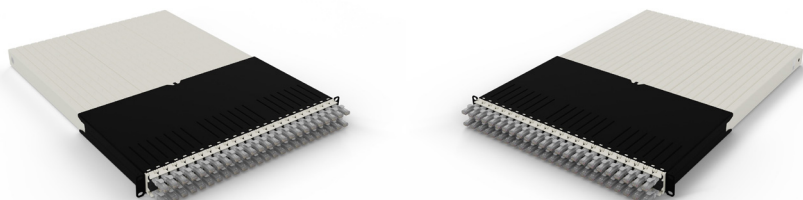

PATCHBOX ONE 24x CAT6A UTP GRIS 1,8 m 30U

DESCRIPTION

Le patchbox.one est la solution ultime de gestion des câbles pour votre baie réseau. Avec 24 câbles rétractables, il garde votre baie organisée sur le long terme, rendant votre infrastructure IT plus rentable. Grâce à cette solution tout-en-un, vous pouvez utiliser jusqu'à 50 % d'espace supplémentaire dans la baie, réduire considérablement les temps d'arrêt des serveurs et rendre l'installation, la maintenance et le dépannage jusqu'à 10 fois plus rapides. Nos câbles Cat.6a respectent les normes ISO et vous permettent d'alimenter vos équipements via PoE (STP) et PoE++ (UTP), ou bien de choisir des câbles en fibre optique ultra-flexibles et peu sensibles aux courbures, fabriqués avec la fibre Corning® ClearCurve®. Nos câbles Cat.6a sont disponibles en 8 couleurs différentes (noir, bleu, rouge, vert, jaune, blanc, gris et violet), et nos câbles en fibre optique sont proposés en versions OS2 et OM4 avec des connecteurs LC-LC et LC-SC.

CARACTÉRISTIQUES TECHNIQUES

Marque : PATCHBOX

Part number : PONE30UTPSL

Caractéristiques :

Couleur du produit : Gris

Longueur de câble : 1,8 m

Câble standard : Cat6a

Blindage du câble : U/UTP (UTP)

Connecteur 1 : RJ-45

Connecteur 2 : RJ-45

Genre de connecteur 1 : Mâle

Genre de connecteur 2 : Mâle

Contacts du connecteur de placage : Or

Matériau du manteau : Polyvinyl chloride (PVC)

Forme du câble : Plat

Matériau conducteur : Cuivre

Standards réseau : IEEE 802.3bt

Taille des fils AWG : 30

Taux de transfert de données : 10000 Mbit/s

Rayon de courbure (min) : 1,2 cm

Contenu de l'emballage :

Quantité : 1 pièce(s)