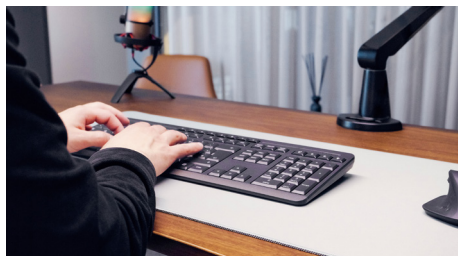

CHERRY Clavier sans fil Stream Ultimate AZERTY

DESCRIPTION

Le clavier multi-appareils par excellence pour des performances et un confort optimaux

Caractéristiques :

- Connectivité quadruple : Deux canaux Bluetooth 5.2, Wi-Fi 2,4 GHz et câble USB  contrôlez jusqu'à 4 appareils simultanément
- Mécanisme à ciseaux CHERRY SX : Clavier fin et silencieux pour une frappe précise et confortable
- Touches rétroéclairées : Cinq niveaux de luminosité et LED d'état supplémentaires pour une visibilité optimale dans tous les environnements
- Anti-ghosting 6 touches : Frappe rapide et précise sans perte de saisie  idéal pour les professionnels multitâches
- Conception ergonomique : 3 angles d'inclinaison réglables (0°/4°/8°) et pieds escamotables en caoutchouc pour une stabilité parfaite
- Raccourcis intelligents : 8 touches bureautiques et multimédias, plus une touche Co-Pilot pour un accès rapide aux fonctionnalités  d'IA
- Chargement USB-C : Câble USB-A vers USB-C pour recharger votre clavier pendant que vous travaillez
- Plaque métallique intégrée : Renforce la rigidité torsionnelle et assure une stabilité à long terme
- Chiffrement AES-128 : Transmission de données sécurisée via Bluetooth® et Wi-Fi 2,4 GHz Modes GHz
- Conception haut de gamme et durabilité : Boîtier robuste fabriqué à partir de matériaux hautement recyclés avec des finitions en cuivre raffiné.

FRAPPE CONFORTABLE GRÂCE AU MÉCANISME À CISEAUX CHERRY SX. Le clavier STREAM ULTIMATE offre un confort, un design et une technologie exceptionnels. Le mécanisme à ciseaux CHERRY SX permet une frappe précise, fluide et silencieuse. Sa conception fine favorise une position ergonomique des mains et une sensation de frappe agréable.