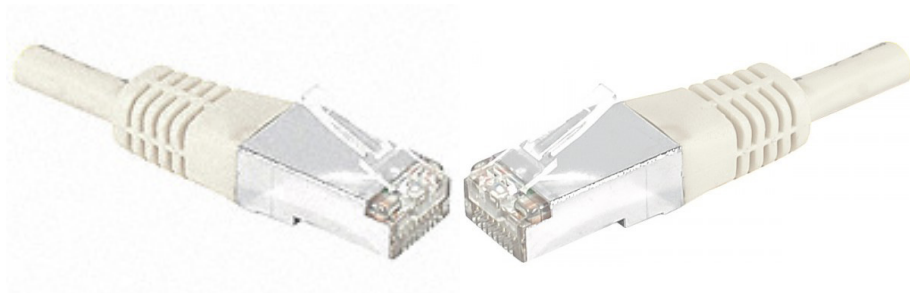

Cordon RJ45 catégorie 6A S/FTP gris - 1.5 m

DESCRIPTION

CORDON PATCH BLINDE CAT 6A S/FTP cuivre

Ce cordon réseau RJ45 catégorie CAT.6A Classe EA, vous permet de transmettre des données à des fréquences jusqu'à 500 MHz, et à des débits jusqu'à 10 Gbps.

L'expression S/FTP indique qu'il dispose d'un blindage général, et d'un blindage individuel par paire. Le blindage général est assuré par une tresse de cuivre étamé, et le blindage de chaque paire par une feuille d'aluminium. Ce type de cordons offre le niveau de blindage le plus élevé, et permet une très bonne immunité aux perturbations extérieures, et donc des débits maximum garantis.

Son conducteur est exclusivement composé de cuivre, et sa conductivité est donc optimale, garant de performances les plus élevées. Ce type de cordons est préconisé pour les applications PoE jusqu'à 30 W (PoE+).

La gaine de ce cordon est en PVC, pour un usage intérieur exclusivement.

Ce cordon est conforme avec la norme ANSI/TIA 568 et est garanti pendant une durée de 20 ans.

Catégorie : CAT. 6A

Fréquence : 500 MHz