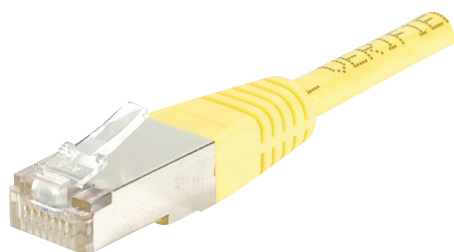

## Cordon RJ45 catégorie 5e F/UTP jaune CCA - 0,15 m

### DESCRIPTION

CORDON PATCH BLINDE CAT 5e F/UTP composite cuivre aluminium

Ce cordon réseau RJ45 compatible avec la catégorie CAT.5e Classe D, vous permet de transmettre des données à des fréquences jusqu'à 100 MHz, et à des débits jusqu'à 1 Gbps.

L'expression F/UTP indique qu'il dispose d'un blindage général pour l'ensemble des 4 paires, par une feuille d'aluminium. Ce type de cordon offre une immunité aux perturbations extérieures assez satisfaisante.

Son conducteur est composé d'aluminium recouvert de cuivre, avec une proportion de cuivre >25% afin d'assurer une meilleure conductivité que les produits concurrents, garant de performances plus élevées. Les cordons réseau composés d'aluminium recouvert de cuivre ne sont pas recommandés pour les applications PoE, qui nécessitent des cordons exclusivement composés de cuivre.