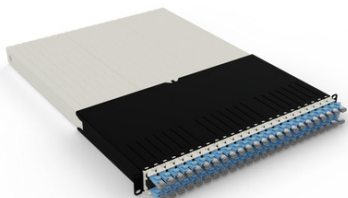

PATCHBOX ONE 24x CAT6A STP BLEU 1,8 m 30U

DESCRIPTION

CARACTÉRISTIQUES TECHNIQUES

Marque : PATCHBOX

Part number : PONE30STPBL

Caractéristiques :

Type : Panneau de gestion de câbles

Couleur du produit : Noir, Bleu, Crème

Matériau du boîtier/corps : Acrylonitrile-Butadiène-Styrène (ABS), Polyoxyméthylène (POM), Acier

Capacité du rack : 30U

Longueur de câble : 1,8 m

Température d'opération : -20 - 60 °C

Humidité relative de fonctionnement (H-H) : 10 - 90%

Poids et dimensions :

Largeur : 481,5 mm

Profondeur : 600 mm

Hauteur : 44 mm

Poids : 8,56 kg

Informations sur l'emballage :

Quantité : 1 pièce(s)

Contenu de l'emballage :