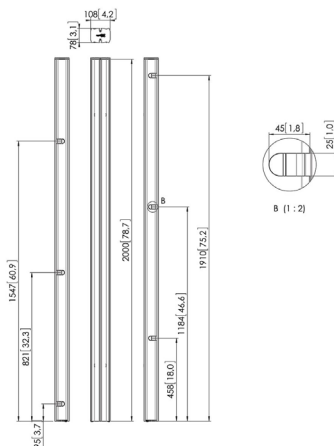

### DESCRIPTION

Les tubes PUC 27\*\* relient la base de sol et l'interface d'écran et sont disponibles en 150 cm, 180 cm et 200 cm. Ils sont fournis avec une gestion de câbles multiples (CIS®) et sont compatibles avec tous les accessoires Connect-it. La série PUC 27xx ne peut être utilisée qu'en combinaison avec les solutions de sol.

Caractéristiques :

- Longueur du poteau : 2000 mm
- Couleur : noire
- Certifié TÜV : oui

#### Poids et dimensions :

Poids : 10,6 kg

Largeur : 108 mm

Profondeur : 75 mm

Hauteur : 2000 mm

#### Informations sur l'emballage :

Largeur du colis : 2061 mm

Profondeur du colis : 148 mm

Hauteur du colis : 110 mm