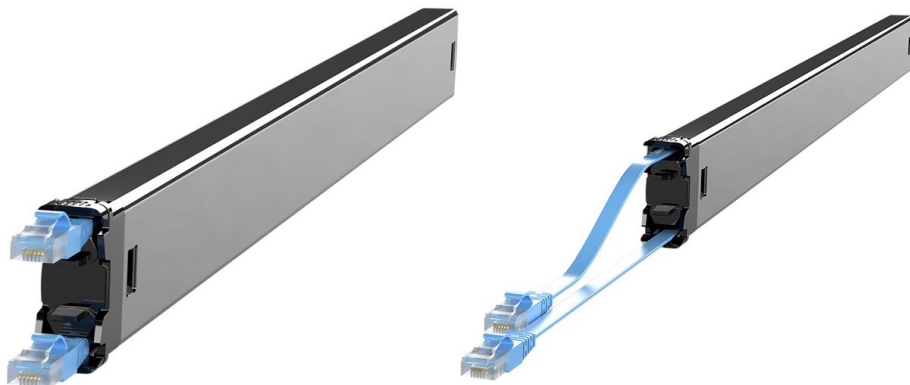

CASSETTE PATCHBOX PLUS+ CAT6A STP BLEU 1,8 m

DESCRIPTION

Patchbox® Plus+, la solution de cordon patch rétractable

Patchbox® Plus+ permet un brassage ultra-rapide et soigné, avec l'exacte longueur de cordon nécessaire ; et une maintenance 10x plus rapide qu'un brassage traditionnel.

Déploiement rapide des baies de brassage, déménagement de baies, présentation soignée du brassage, repérage facilité, flux d'air optimisé, et gain de place dans les baies.

Pour vous convaincre : <https://youtu.be/zThPsnApATQ>

- Cassette de 1 cordon CAT. 6A U/FTP
- Longueur de cordon : 1,80 m
- Amplitude de brassage : 30 U
- Jusqu'à 24 cassettes par panneau
- Autres longueurs disponibles : 0,80 m ou 2,50 m (Long Range)
- Chaque cassette est facilement amovible
- Cordon 100% testé ISO 11801 au Fluke
- Option châssis Patchbox® Plus+ à équiper de cassettes : Réf. 258163
- Couleur de cordon : bleu
- Jusqu'à 8 couleurs disponibles
- Possibilité de panacher des cassettes de cordons cuivre avec des jarretières fibre optique dans un même panneau
- Remplace la Référence 258182

Genre connecteur A : Mâle

Genre connecteur B : Mâle

Catégorie : Cat. 6A

Catégorie câble utilisé : Cat. 6A

Blindage : U/FTP

Longueur (m) : 1.8

Couleur : Bleu

Caractéristiques secondaires :