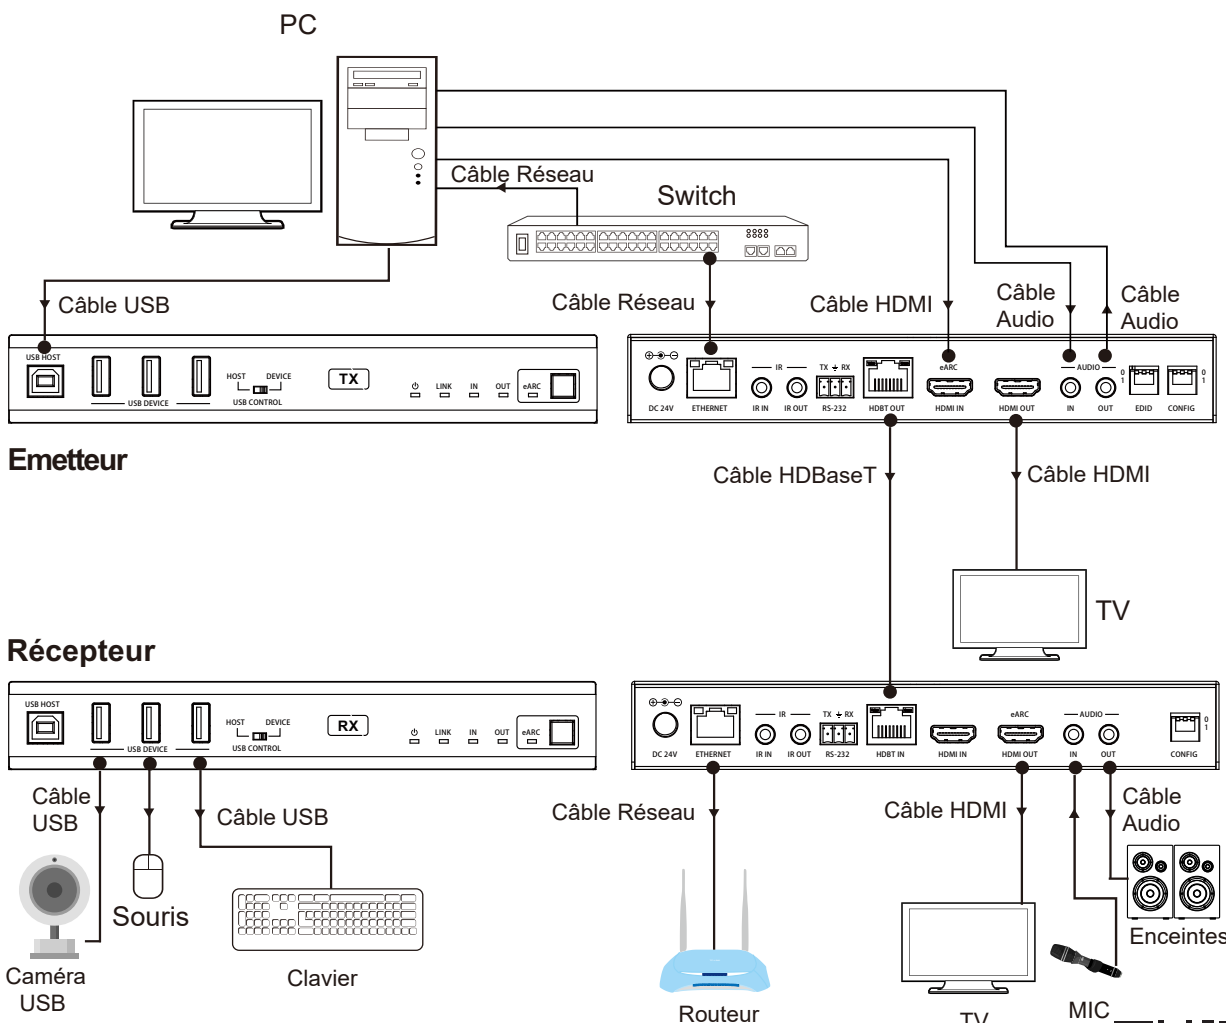

# HDBASE-T

## Extendeur HDBaseT e-ARC/USB 8K@30Hz 4:4:4 - TP100P-8K

- › Compatible HDMI 2.1, HDCP 2.3
- › **Jusqu'à 40 Gbit/s** FRL, 8K@30 4:4:4 10 bits, 4K@120 Hz 4:4:4 10 bits
- › VRR, FVA, ALLM pris en charge
- › HDR, HDR10, HDR10+, passage Dolby Vision
- › LPCM 7.1CH, Dolby TrueHD et DTS-HD Master Audio
- › **Jusqu'à 100 mètres** en utilisant un câble CAT6/6A
- › **Vidéo et audio bidirectionnels** (Rx vers Tx 1080p24)
- › **eARC/ARC de RX à TX**
- › Transmission USB 2.0 haute vitesse, LAN et bidirectionnelle IR et RS-232
- › POC bidirectionnel 24 V (alimentation par câble)

### SCHÉMA

Poids (g)	Tx : 571g, Rx : 571g
Dimensions WxDxH (mm)	Tx / Rx : 200 x 100 x 30
Consommation	Entrée : AC 100 - 240V 50/60Hz, Sortie : DC 24V/2.7A Conso totale : 20.4W (POC); TX/RX pleine charge : 9.36W/9.84W; TX/RX en veille : 2.46W/3.36W