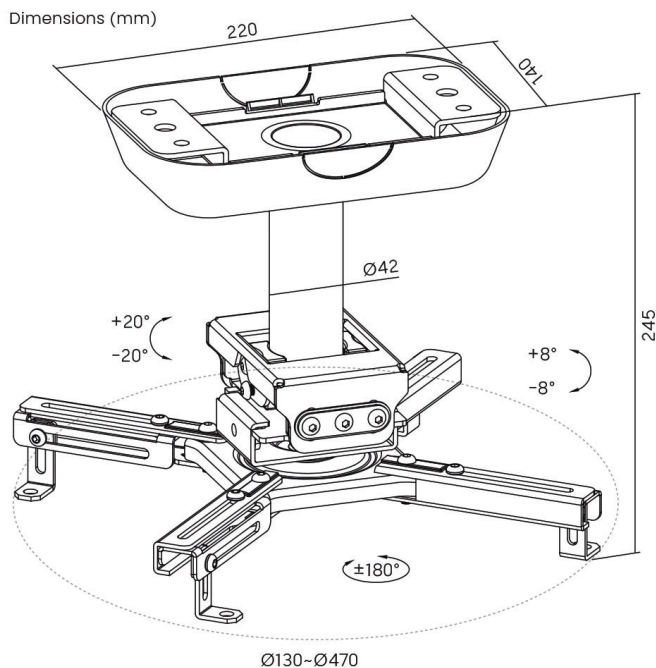

dacomex

Support
plafond pour
vidéoprojecteur

dacomex

 www.dacomex.fr

P-245-C

dacomex

Projector ceiling mount

Fabriqué en acier de haute qualité, ce support peut facilement supporter des vidéoprojecteurs jusqu'à 45 kg. Il est doté d'une fonction de démontage rapide permettant une installation en quelques minutes et un démontage facile pour la maintenance, sans avoir à réajuster le projecteur. Il est idéal pour une utilisation en classe, en salle de réunion, au restaurant ou dans un home cinéma.

La plaque de montage amovible permet une installation et un retrait du projecteur pratiques et rapides.

Passage de câbles

Rotation à 360°
pour une vue d'ensemble optimale

Trous de montage réglables
Adapté à la plupart des projecteurs du marché