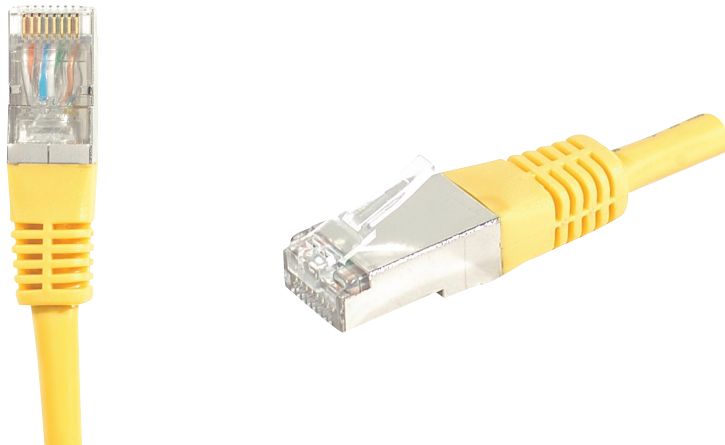

## Cordon RJ45 catégorie 6A S/FTP jaune - 2 m

### DESCRIPTION

CORDON PATCH BLINDE CAT 6A S/FTP cuivre

Ce cordon réseau RJ45 catégorie CAT.6A Classe EA, vous permet de transmettre des données à des fréquences jusqu'à 500 MHz, et à des débits jusqu'à 10 Gbps.

L'expression S/FTP indique qu'il dispose d'un blindage général, et d'un blindage individuel par paire. Le blindage général est assuré par une tresse de cuivre étamé, et le blindage de chaque paire par une feuille d'aluminium. Ce type de cordons offre le niveau de blindage le plus élevé, et permet une très bonne immunité aux perturbations extérieures, et donc des débits maximum garantis.

Son conducteur est exclusivement composé de cuivre, et sa conductivité est donc optimale, garant de performances les plus élevées. Ce type de cordons est préconisé pour les applications PoE jusqu'à 30 W (PoE+).