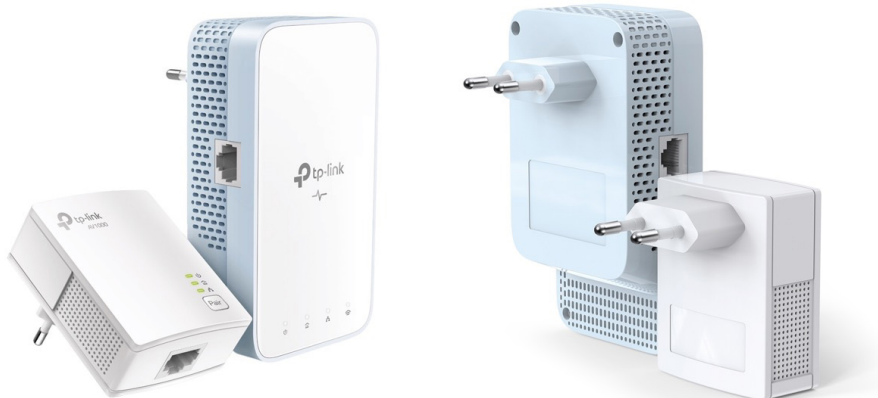

TP-LINK TL-WPA7517 KIT CPL AV1000 WiFi AC750 Dual Band

DESCRIPTION

Kit CPL AV1000 + WiFi AC bi-bande Gigabit

- Conforme à la norme Homeplug AV2 - Fournit aux utilisateurs des taux de transfert de données stables et à grande vitesse allant jusqu'à 1000 Mbps sur une longueur de ligne allant jusqu'à 300 mètres
- WiFi bi-bande 802.11ac - Le Wi-Fi bibande AC750 (433 Mbps sur 5 GHz et 300 Mbps sur 2,4 GHz) permet la diffusion en continu, les jeux, l'envoi d'e-mails, la navigation et la publication sur vos appareils sans fil, dans toute votre maison
- Wi-Fi Auto-Sync - Copiez simplement les paramètres Wi-Fi de votre routeur et appliquez les modifications sur le réseau CPL sécurisé avec Wi-Fi Clone et Wi-Fi Move
- Port Ethernet Gigabit - Fournit des connexions filaires haut débit fiables pour les consoles de jeux, les téléviseurs intelligents et les NAS
- Plug, Pair and Play - Configurez rapidement un réseau CPL sécurisé

CARACTÉRISTIQUES TECHNIQUES

Marque : TP-LINK

Part number : TL-WPA7517 KIT

Caractéristiques principales :

WiFi : Oui

Norme CPL : CPL 1000

Conditionnement : Pack de 2

Prise de courant intégrée : Oui