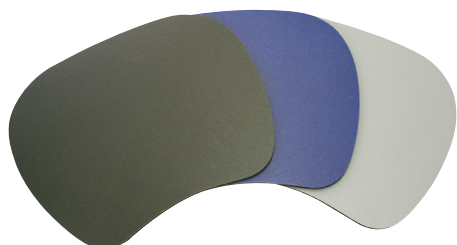

Tapis souris Optique Turbo - Noir

DESCRIPTION

Tapis de souris en mousse

- Epaisseur : 3 mm
- Coloris : noir
- Dimensions : 210 x 173 mm
- Livré en sachet

CARACTÉRISTIQUES TECHNIQUES

Marque : GÉNÉRIQUE

Part number : ECF-190451