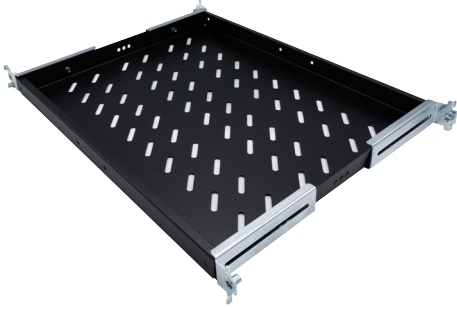

EKIVALAN Fixed shelf 1U 4 pts prof. 370mm (P600 bay), black, 50 kg

DESCRIPTION

TECHNICAL CHARACTERISTICS

Brand : EKIVALAN

Part number : BEACCF51U4P370BL

Caractéristiques :

Type : Rack plate

Certification : EN 61587-1:2012 IEC 297-1 & IEC 297-2 EN 60950-1:2006

Depth : 486 mm

Height : 44 mm

Maximum weight capacity : 50 kg

Package weight : 2 kg

Product colour : Black

Quantity per pack : 1 pc(s)

Rack capacity : 1U

Size (imperial) : 48.3 cm (19»)

Sustainability certificates : RoHS

Width : 370 mm