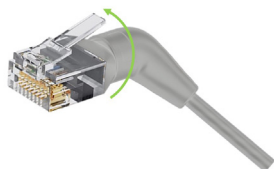

Cordon RJ45 CAT 6A U/FTP orientable 360° gris - 2 m

DESCRIPTION

Cordon patch blindé CAT. 6A U/FTP à connecteurs orientables à 360°

Ce cordon réseau RJ45 catégorie CAT.6A Classe EA, vous permet de transmettre des données à des fréquences jusqu'à 500 MHz, et à des débits jusqu'à 10 Gbps.

L'expression U/FTP indique qu'il dispose d'un blindage individuel par paire, par une feuille d'aluminium sur chaque paire. Ce type de cordon offre une immunité aux perturbations extérieures très satisfaisante.

Son conducteur est exclusivement composé de cuivre, et sa conductivité est donc optimale, garant de performances les plus élevées.

La gaine de ce cordon est en PVC, pour un usage intérieur exclusivement. Brevet exclusif : les 2 connecteurs RJ45 disposent de manchons orientables à 360° qui peuvent être orientés manuellement pour adopter l'angle qui convienne le mieux à vos conditions de brassage. Coudé haut, coudé bas, à droite, à gauche : c'est vous qui choisissez. La conception du manchon lui permet de changer d'orientation au gré de vos usages. L'espace occupé sur les panneaux de brassage est également réduit au maximum, et la présentation du brassage est soignée.

Ce cordon est conforme avec la norme ANSI/TIA 568, et est garanti pendant une durée de 15 ans.

- Catégorie : CAT. 6A
- Connecteur : manchon orientable à 360°
- Fréquence : 500 MHz
- Impédance : 100 ohms
- Conducteur : cuivre
- Blindage : paire par paire par feuille d'aluminium
- Norme de câblage : ANSI/TIA 568C.2
- Gaine : PVC
- Conditionnement individuel