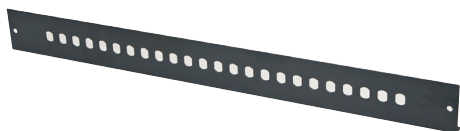

DEXLAN Façade nue 24 ST/FC pour tiroir optique 1U

DESCRIPTION

Façade nue (non équipée) pour tiroir optique DEXLAN

Plus produit :

- Marquage
- Assemblage rapide au tiroir optique par seulement 2 vis
- Gain de temps lors des installations

Caractéristiques principales :

- Façade non équipée
- Accessoires fournis :
 - 2 vis pour assemblage au tiroir optique

CARACTÉRISTIQUES TECHNIQUES

Marque : DEXLAN

Part number : DEX-395419

Caractéristiques principales :

Type de tiroir : Eléments séparés

Compatibilité en pouces : 19»

Caractéristiques secondaires :

Canal de communication : NA

Type de connecteurs externes : ST/FC

Type de connecteurs internes : ST/FC

Nb. d'emplacements coupleurs / adaptateurs : 24

Nb. de coupleurs / adaptateurs installés : 0

Couleur : Noir