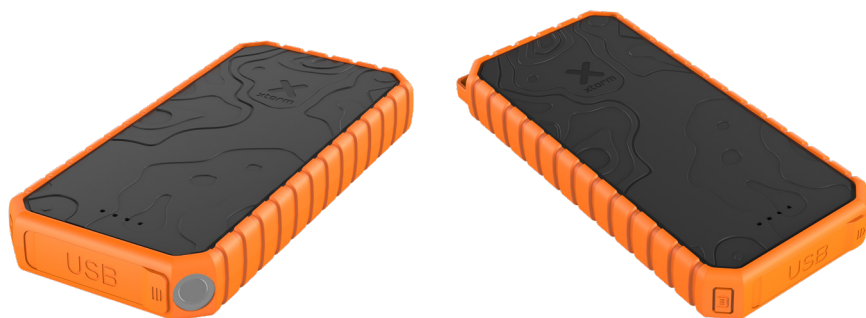

XTORM Batterie externe XR202 Xtreme Rugged 35W 20000 mAh

DESCRIPTION

Xtorm XR202 Xtreme Powerbank Rugged 35W - 20.000 mAh - Outdoor - Waterproof with Torch - Quick Charge 3.0

Cette batterie externe robuste d'une capacité élevée de 20 000 mAh est parfaite pour toutes vos aventures en plein air. Grâce à la technologie SuperCharge de 35 W, votre téléphone recharge 50 % en seulement 30 minutes.

- Capacité de batterie de 20 000 mAh ☑ 4 charges de smartphone
- Charge 4 appareils simultanément
- 1x 35 W USB-C PD & 1x 15 W USB-C & 2x 18 W USB-A QC3.0
- Lampe torche LED puissante
- Résistante à l'eau avec indice IP65
- Autorisée dans les avions

Résistant à l'eau IP65

Ce bloc d'alimentation a été conçu et testé pour résister à l'eau conformément à l'indice IP65, ce qui signifie que vous n'avez pas à vous soucier de conditions météorologiques imprévisibles ou d'une chute accidentelle du bloc d'alimentation dans des eaux peu profondes. Parfait pour toute situation d'exploration en plein air !

Rechargez votre téléphone 5x Ne vous laissez pas tromper par son design compact, ce bloc d'alimentation contient une puissante batterie de 20 000 mAh suffisamment grande pour recharger votre téléphone jusqu'à 5x. Vous pouvez également recharger facilement d'autres petits appareils électroniques tels qu'un appareil photo numérique, un GPS ou un drone.