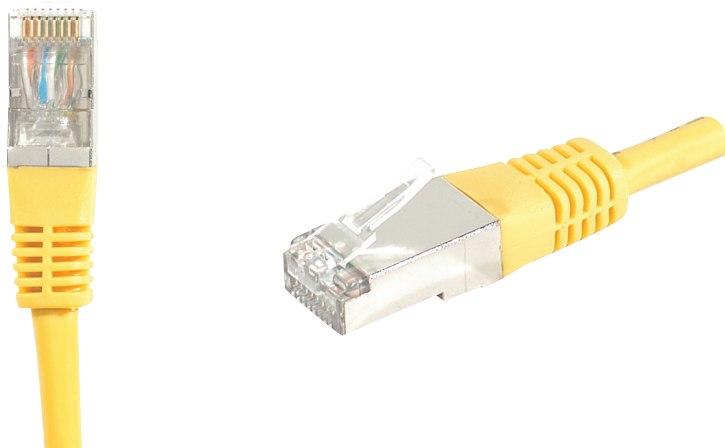

Cordon RJ45 catégorie 6A S/FTP jaune - 10 m

DESCRIPTION

CORDON PATCH BLINDE CAT 6A S/FTP cuivre

Ce cordon réseau RJ45 catégorie CAT.6A Classe EA, vous permet de transmettre des données à des fréquences jusqu'à 500 MHz, et à des débits jusqu'à 10 Gbps.

L'expression S/FTP indique qu'il dispose d'un blindage général, et d'un blindage individuel par paire. Le blindage général est assuré par une tresse de cuivre étamé, et le blindage de chaque paire par une feuille d'aluminium. Ce type de cordons offre le niveau de blindage le plus élevé, et permet une très bonne immunité aux perturbations extérieures, et donc des débits maximum garantis.

Son conducteur est exclusivement composé de cuivre, et sa conductivité est donc optimale, garant de performances les plus élevées. Ce type de cordons est préconisé pour les applications PoE jusqu'à 30 W (PoE+).

La gaine de ce cordon est en PVC, pour un usage intérieur exclusivement.

Ce cordon est conforme avec la norme ANSI/TIA 568 et est garanti pendant une durée de 20 ans.

Catégorie : CAT. 6A

Fréquence : 500 MHz