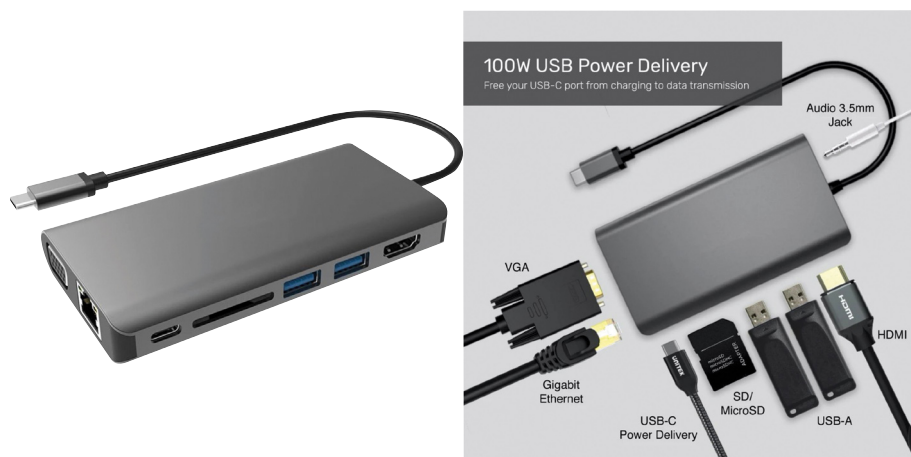

Mini Dock USB-C HDMI-VGA-LAN-2 USB-A +SD+Audio USB-C PD 100W

DESCRIPTION

La mini docking station USB Type-C optimale pour votre portable !

Léger et transportable, cet adaptateur USB 3.1 utilise la nouvelle connectique réversible Type-C pour se brancher à votre ordinateur et lui ajouter 7 ports de communication supplémentaires.

Ajoutez un écran HDMI 4K ou un écran VGA, récupérer les photos de votre carte SD, raccordez vous au réseau Ethernet Gigabit et disposez d'un port USB Type A pour brancher tous vos périphériques.

De plus la mini Dock USB 3.1 Type-C est aussi conforme au standard USB Power Delivery avec son port spécialement dédié à l'alimentation secteur de votre appareil. Il permet de continuer à recharger la batterie interne simultanément aux extensions apportées.

Les plus du produit :

- Extension 7 en 1 à partir d'un port USB 3.1 Type-C
- Standard USB 3.1 Gen.1 avec taux de transfert max de 5Gbps
- Dispose de 2 ports vidéo alternatifs : VGA 1080p ou HDMI 1.4 4K 30Hz
- Connection réseau haut débit stable via un port RJ45 Gigabit Ethernet
- Fonction USB Power Delivery Type-C pour raccordement d'alimentation secteur de l'appareil
- Puissance maximal délivrable 20V5A
- Port audio Jack 3.5mm
- Port USB 3.1 Type A Femelle pour tous périphériques USB 3.0/USB 2.0/USB 1.1
- Auto-alimenté par le port USB-C

CARACTÉRISTIQUES TECHNIQUES

Marque : GENERIQUE

Part number : ECF-310756

Caractéristiques principales :

Détail connecteur(s) entrée : USB Type-C

Détail connecteur(s) sortie : USB + HDMI + VGA + LAN + SD + Audio