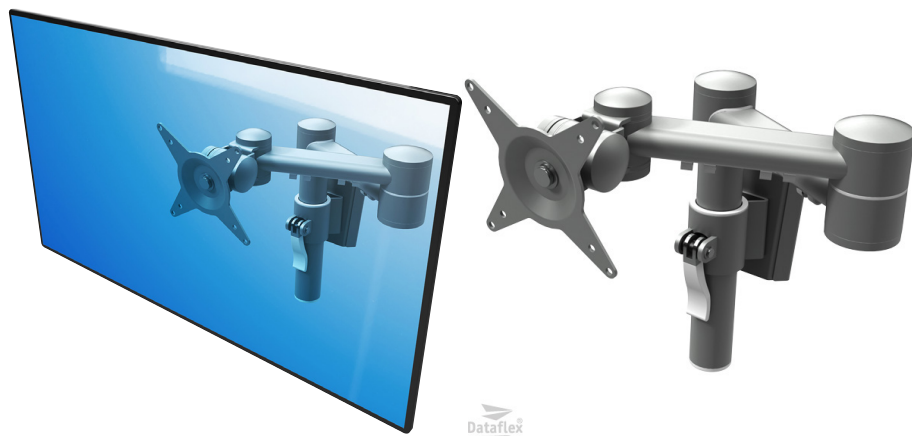

DATAFLEX Bras mural Viewmate 52052 - 1 écran

DESCRIPTION

CARACTÉRISTIQUES TECHNIQUES

Marque : DATAFLEX

Part number : 52.052

Support :

Type : Au mur

Type fixation bureau : -

Type de fixation au sol : -

Inclinaison verticale : +/-90°

Inclinaison horizontale : Jusqu'à 180°

Rotation : 360°

Couleur : Argent

Distance Mur/Ecran (mm) : 132 - 502

Matériau : Aluminium

Hauteur support (mm) : -

Antivol : Non

Système de rangement des câbles : Non

Motorisé : Non

Ecran :

Nombre d'écran(s) : 1

Vesa minimum : 75 x 75

Vesa maximum : 100 x 100

Poids de l'écran (Kg) : 15

Diagonale de l'écran : Jusqu'à 24"

Livré avec :

Visserie : Oui

Niveau à bulle : Non