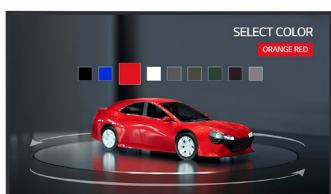

# LG - Afficheur professionnel Tactile 32" 32TNF5P