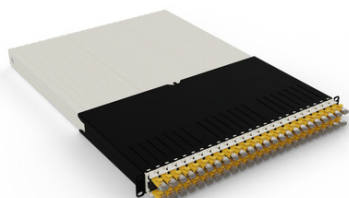

PATCHBOX ONE 24x CAT6A STP JAUNE 1,8 m 30U

DESCRIPTION

CARACTÉRISTIQUES TECHNIQUES

Marque : PATCHBOX

Part number : PONE30STPYL

Caractéristiques :

Type : Panneau de gestion de câbles

Couleur du produit : Noir, Crème, Jaune

Matériau du boîtier/corps : Acrylonitrile-Butadiène-Styrène (ABS), Polyoxyméthylène (POM), Acier

Capacité du rack : 30U

Longueur de câble : 1,8 m

Température d'opération : -20 - 60 °C

Humidité relative de fonctionnement (H-H) : 10 - 90%

Poids et dimensions :

Largeur : 481,5 mm

Profondeur : 600 mm

Hauteur : 44 mm

Poids : 8,56 kg

Informations sur l'emballage :

Quantité : 1 pièce(s)

Contenu de l'emballage :