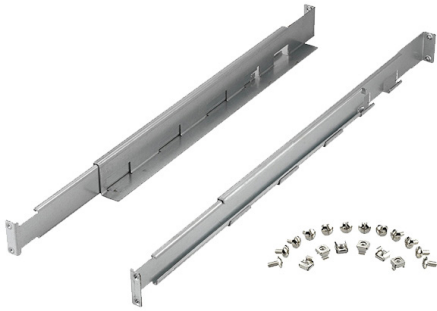

INFOSEC Kit rails pour onduleur E3 LCD RT, E3 PRO,E4 et E6 Evolution

DESCRIPTION

Kit rails pour la serie E3 LCD RT

Kit valable pour toute la gamme E3 RT et X4 RT

CARACTÉRISTIQUES TECHNIQUES

Marque : INFOSEC

Part number : 61429