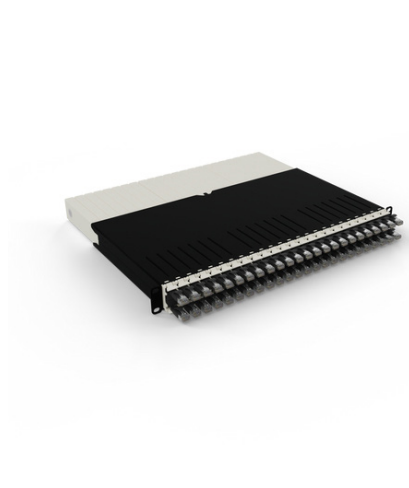

# PATCHBOX ONE 24x CAT6A STP NOIR 0,8 m 8U

## CARACTÉRISTIQUES TECHNIQUES

Marque : PATCHBOX

Part number : PONEX8STPBK

### Caractéristiques :

Type : Panneau de gestion de câbles

Couleur du produit : Noir, Crème

Matériau du boîtier/corps : Acrylonitrile-Butadiène-Styrène (ABS), Polyoxyméthylène (POM), Acier

Capacité du rack : 8U

### Poids et dimensions :

Largeur : 481,5 mm

Profondeur : 365 mm

Hauteur : 44 mm

Poids : 6,7 kg