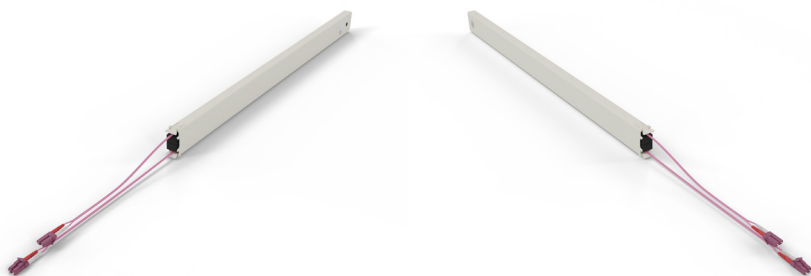

PATCHBOX ONE CASSETTE JARRETIERE OM4 LC-LC

2,5 m 46U

DESCRIPTION

Construisez votre propre patchbox.one en remplissant votre baie avec jusqu'à 24 cassettes de câbles. Personnalisez votre solution en choisissant parmi différents types de câbles, couleurs, types de connecteurs et longueurs. Grâce à son système modulaire, vous pouvez échanger les cassettes en quelques secondes et ajuster facilement la baie selon vos besoins. Les câbles Cat.6a dans le cassette respectent les normes ISO et vous permettent d'alimenter vos appareils via PoE (STP) et PoE++ (UTP), ou bien d'opter pour des câbles en fibre optique ultra-flexibles et peu sensibles aux courbures, fabriqués avec la fibre Corning® ClearCurve®.

CARACTÉRISTIQUES TECHNIQUES

Marque : PATCHBOX

Part number : CONE46OM411

Certification : ISO/IEC 11801-1:2017

Connecteur 1 : LC

Connecteur 2 : LC

Contenu de l'emballage : 1 x patchbox.one / Cassette / 46RU / OM4 / LC-LC

Couleur du produit : Rose

Diamètre principal : 50 µm

Genre de connecteur 1 : Mâle

Genre de connecteur 2 : Mâle

Hauteur du colis : 50 mm

Largeur du colis : 689 mm

Longueur de câble : 2,5 m

Matériau du manteau : LSZH (Low smoke zero halogen)

Pays d'origine : Hongrie

Poids : 200 g

Poids du paquet : 280 g

Profondeur du colis : 47 mm

Quantité : 1 pièce(s)

Rayon de courbe : 7,5 mm

Structure du mode de fibre : Multimode

Taux de transfert des données : 100 Gbit/s