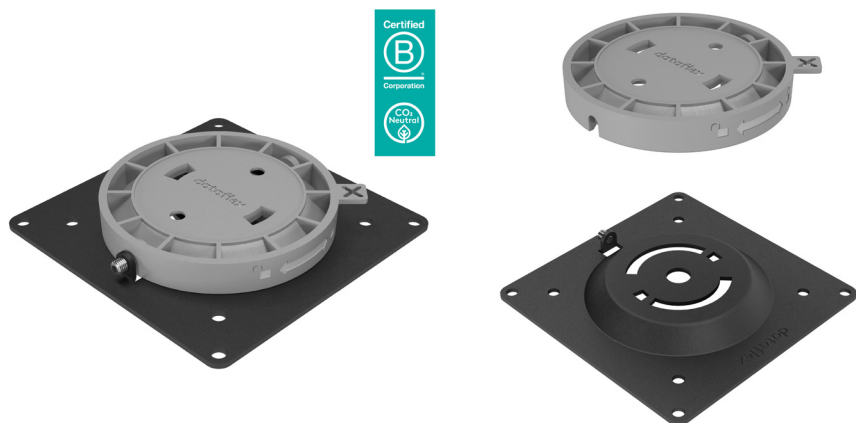

## DESCRIPTION

Qui n'apprécie pas un bureau propre et net ? Faites disparaître les câbles, fixez votre client léger sous votre ordinateur de bureau ou dans un petit placard, pour y accéder facilement.

### Caractéristiques :

Type : Support de CPU monté sur bureau

Type de châssis recommandé : SFF

Capacité de charge maximale : 3 kg

Norme VESA : 75 x 75,100 x 100 mm

Couleur du produit : Noir, Gris

Matériel : Plastique, Acier