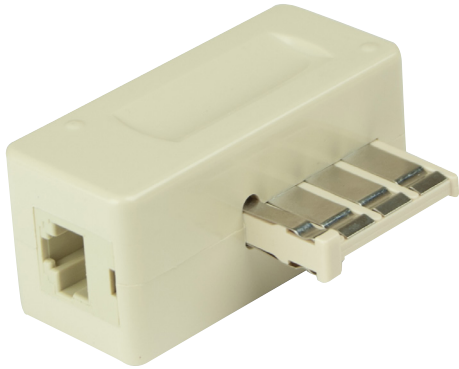

Adaptateur gigogne vers RJ45

DESCRIPTION

Adaptateur gigogne T vers RJ45

- joncteur gigogne T mâle / T femelle à 8 contacts
- RJ45 femelle à 8 contacts (8P8C)
- matière : ABS
- couleur : ivoire

CARACTÉRISTIQUES TECHNIQUES

Marque : GÉNERIQUE

Part number : ECF-911911

Configureur de câbles :

Couleur : Beige

Longueur (m) : 0