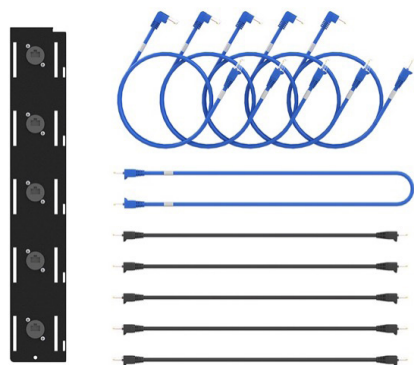

LOCKNCHARGE Kit réseau pour Fuyl Tower 5

Network Kit

DESCRIPTION

Kit réseau pour LocknCharge FUYL Tower 5

Il permet de donner accès à un LAN / WAN à chacun des casiers de la FUYL TOWER 5. Il se positionne au sommet de la tour.

Le kit contient

1 bandeau de 5 embases

un rack pour le montage du switch, son cadenas et son jeu de clefs

11 cordons réseau

Le switch 5 ports n'est pas fourni. (voir notre suggestion)

CARACTÉRISTIQUES TECHNIQUES

Marque : LOCKNCHARGE

Part number : LNC10318

Détails techniques :

Couleur du produit : Multicolore

Matériel : Acier

Type : Kit de montage

Poids et dimensions :

Largeur du colis : 490 mm

Profondeur du colis : 150 mm

Hauteur du colis : 540 mm

Poids du paquet : 5,5 kg

Compatibilité : FUYL Tower 5