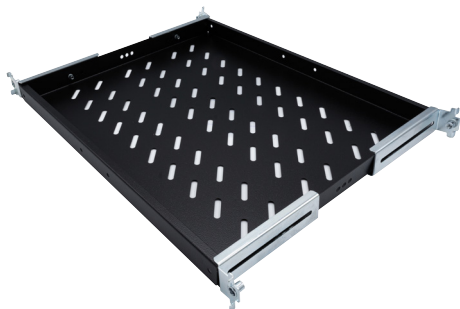

EKIVALAN Etagère fixe 1U 4 pts prof. 740mm (baie P1000), noire, 50 kg

DESCRIPTION

Ajustable de 620 à 830 mm

CARACTÉRISTIQUES TECHNIQUES

Marque : EKIVALAN

Part number : BEACCF51U4P740BL

Caractéristiques :

Type : Plaque détagère

Poids et dimensions :

Taille (impériale) : 48,3 cm (19»)

Couleur du produit : Noir

Largeur : 740 mm

Profondeur : 486 mm

Hauteur : 44 mm

Informations sur l'emballage :

Quantité : 1 pièce(s)

Capacité de charge maximale : 50 kg

Capacité du rack : 1U

Détails techniques :

Certificats de durabilité : RoHS

Poids du paquet : 3,6 kg

Certification : EN 61587-1:2012 IEC 297-1 & IEC 297-2 EN 60950-1:2006