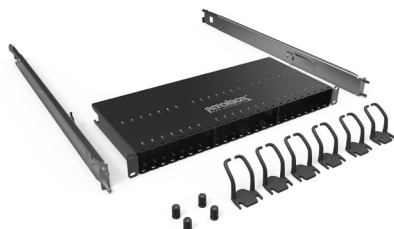

## Châssis PATCHBOX PLUS+ vide à équiper

### DESCRIPTION

Patchbox® Plus+, la solution de cordons patch rétractables

Patchbox® Plus+ permet un brassage ultra-rapide et soigné, avec l'exacte longueur de cordon nécessaire ; et une maintenance 10x plus rapide qu'un brassage traditionnel.

Déploiement rapide des baies de brassage, déménagement de baies, présentation soignée du brassage, repérage facilité, flux d'air optimisé, et gain de place dans les baies.

Pour vous convaincre : <https://youtu.be/zThPsnApATQ>

- Châssis vide à équiper jusqu'à 24 cassettes de cordons Patchbox®
- Format : rackable 19"
- Hauteur : 1U
- Profondeur : 600 mm
- Options :
  - . cassette de cordon CAT. 6A U/FTP de 0,80 m, 1,80 m ou 2,50 m (long range)
  - . cassette de jarretière fibre optique OS2 ou OM4 en connectique LC et/ou SC
- Châssis fourni avec rails de montage rapide et 6 anneaux passe-câbles