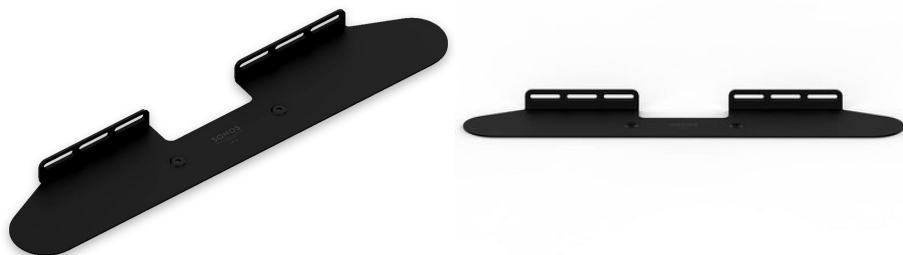

SONOS- Support de fixation murale BEAM noir

DESCRIPTION

CARACTÉRISTIQUES TECHNIQUES

Marque : SONOS

Part number : BM1WMWW1BLK

Caractéristiques :

Positionnement : Mur

Couleur du produit : Noir

Poids et dimensions :

Hauteur : 31 mm

Largeur : 638 mm

Poids : 1,39 kg

Profondeur : 121 mm

Informations sur l'emballage :

Hauteur du colis : 45 mm

Largeur du colis : 739 mm

Poids du paquet : 1,9 kg

Profondeur du colis : 168 mm

Quantité : 1 pièce(s)