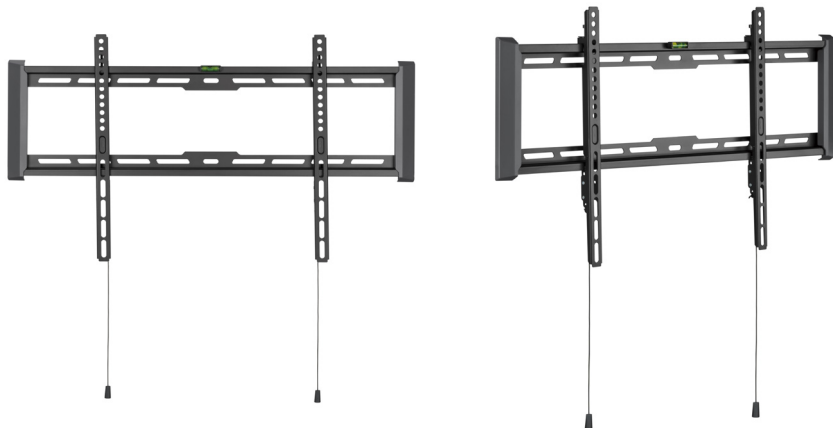

## DACOMEX Support mural W80-600F-S écrans 37-80" fixe

### DESCRIPTION

Le W80-600F-S est un support TV fixe capable de supporter fermement vos grands téléviseurs jusqu'à 80 pouces et pesant 75 kg. Il est doté de réglages de mise à niveau et d'un système de verrouillage à ressort à dégagement rapide, pour une installation facile.

Caractéristiques :

- VESA : de 200 x 200 à 600 x 400 mm
- Poids max. supporté : 75 kg
- Distance mur/écran : 27 mm