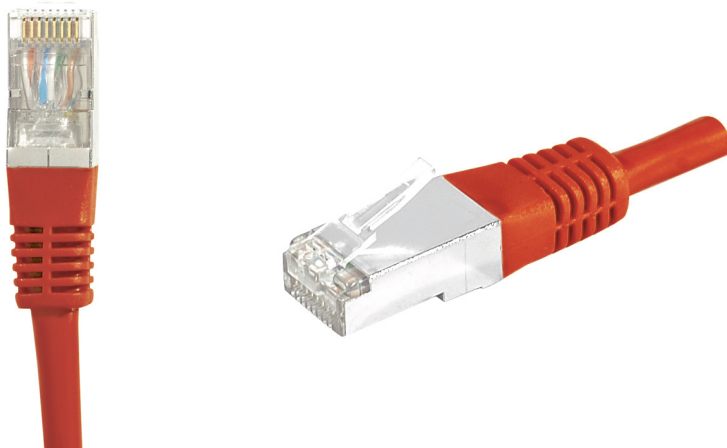

Cordon RJ45 catégorie 6A S/FTP rouge - 25 m

DESCRIPTION

CORDON PATCH BLINDE CAT 6A S/FTP cuivre

Ce cordon réseau RJ45 catégorie CAT.6A Classe EA, vous permet de transmettre des données à des fréquences jusqu'à 500 MHz, et à des débits jusqu'à 10 Gbps.

L'expression S/FTP indique qu'il dispose d'un blindage général, et d'un blindage individuel par paire. Le blindage général est assuré par une tresse de cuivre étamé, et le blindage de chaque paire par une feuille d'aluminium. Ce type de cordons offre le niveau de blindage le plus élevé, et permet une très bonne immunité aux perturbations extérieures, et donc des débits maximum garantis.

Son conducteur est exclusivement composé de cuivre, et sa conductivité est donc optimale, garant de performances les plus élevées. Ce type de cordons est préconisé pour les applications PoE jusqu'à 30 W (PoE+).

La gaine de ce cordon est en PVC, pour un usage intérieur exclusivement.

Ce cordon est conforme avec la norme ANSI/TIA 568 et est garanti pendant une durée de 20 ans.

Catégorie : CAT. 6A

Fréquence : 500 MHz