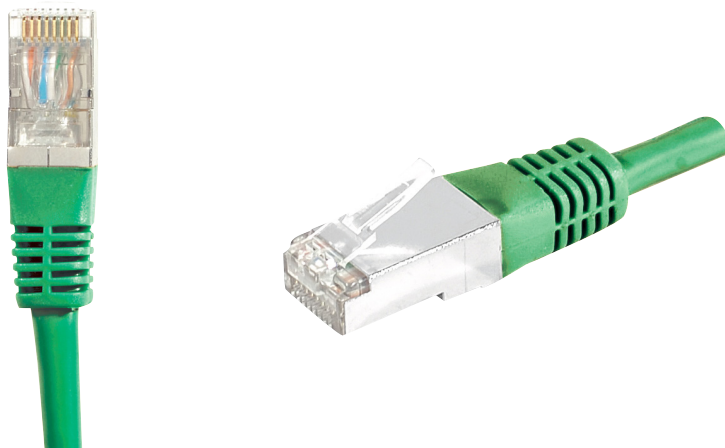

Cordon RJ45 catégorie 6A S/FTP vert - 1.5 m

DESCRIPTION

CORDON PATCH BLINDE CAT 6A S/FTP cuivre

Ce cordon réseau RJ45 catégorie CAT.6A Classe EA, vous permet de transmettre des données à des fréquences jusqu'à 500 MHz, et à des débits jusqu'à 10 Gbps.

L'expression S/FTP indique qu'il dispose d'un blindage général, et d'un blindage individuel par paire. Le blindage général est assuré par une tresse de cuivre étamé, et le blindage de chaque paire par une feuille d'aluminium. Ce type de cordons offre le niveau de blindage le plus élevé, et permet une très bonne immunité aux perturbations extérieures, et donc des débits maximum garantis.

Son conducteur est exclusivement composé de cuivre, et sa conductivité est donc optimale, garant de performances les plus élevées. Ce type de cordons est préconisé pour les applications PoE jusqu'à 30 W (PoE+).

La gaine de ce cordon est en PVC, pour un usage intérieur exclusivement.

Ce cordon est conforme avec la norme ANSI/TIA 568 et est garanti pendant une durée de 20 ans.

Catégorie : CAT. 6A

Fréquence : 500 MHz