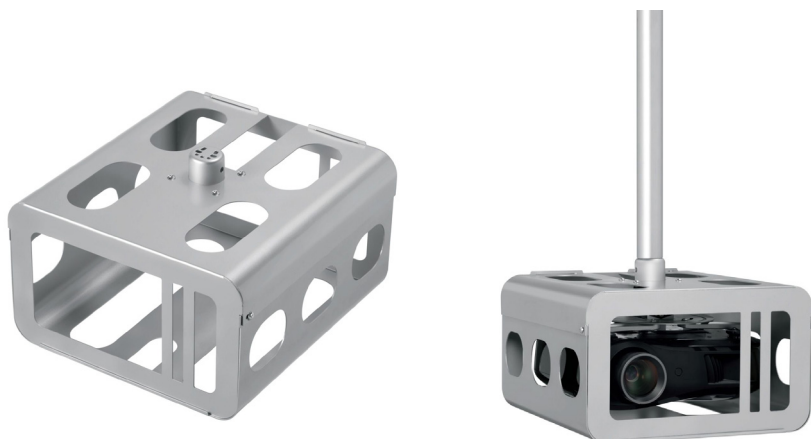

### DESCRIPTION

Vogel+s Professional dispose d'une gamme de logements antivol pour les supports de vidéoprojecteur PPC 1000 et PPC 2000.

Le PPA 320 est adapté aux vidéoprojecteurs de plus grande taille. Il offre une protection maximale des projecteurs utilisés dans les écoles et les lieux publics.

Le PPA 320 se monte sur les tubes de plafond PUC 21\*\* et il est conçu pour empêcher le vol du vidéoprojecteur. De plus, grâce à un nouveau design, il peut se monter directement au plafond et l'entretien du projecteur est rapide et facile. En effet, il dispose de grandes ouvertures dans le haut et dans le bas pour un accès facile pour le service et la maintenance.

La surchauffe du vidéoprojecteur est assurée grâce à de grandes aérations.

Le projecteur peut être aligné une fois qu'il a été installé au plafond. Et, une fois l'installation finie, le logement peut être refermé avec des vis antivol spéciales. Il est également possible d'ajouter un cadenas et /ou un boulon-écrou (non fournis) pour renforcer la sécurité.

Caractéristiques :

- Taille max du vidéoprojecteur : 510 x 460 x 180 mm (l x P x H)
- Couleur : argent