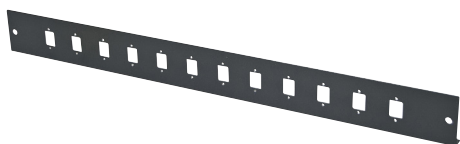

# DEXLAN Façade nue 12 LC Duplex / SC Simplex pour tiroir optique 1U

## DESCRIPTION

Façade nue (non équipée) pour tiroir optique DEXLAN

Plus produit :

- Marquage
- Assemblage rapide au tiroir optique par seulement 2 vis
- Gain de temps lors des installations

Caractéristiques principales :

- Façade non équipée
- Accessoires fournis :
  - 2 vis pour assemblage au tiroir optique

### Caractéristiques principales :

Type de tiroir : Éléments séparés

Compatibilité en pouces : 19»