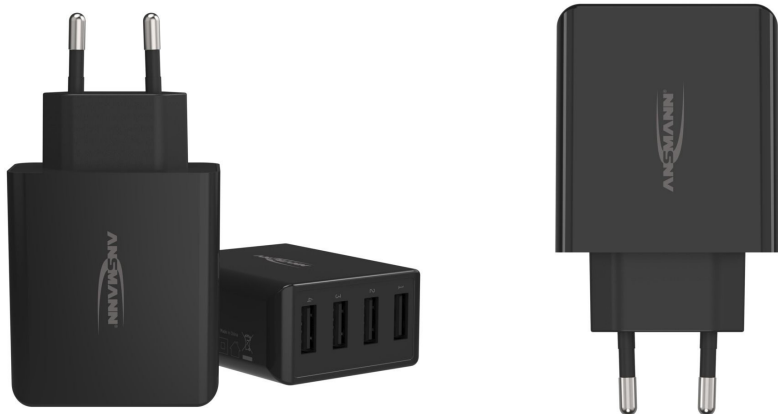

CHARGEUR SECTEUR 4 PORTS USB Type-A NOIR

DESCRIPTION

Chargeur secteur 4 ports USB - 30 W - noir

Compact mais capable de recharger 4 équipements en même temps !

- tension d'entrée : 100 V à 240 V AC
- sorties : USB-A, 5 V/3 A (15 W max)
- puissance max. : 30 W cumulés
- charge rapide avec contrôle de charge intelligent
- protection contre les surtensions, surcharges, surchauffes et court-circuits
- répartition de la charge si plusieurs ports USB utilisés simultanément :
Port USB-A 15 W max utilisé seul
Si Port 1 et Port 2 utilisés simultanément : 15 W max partagés
Si Port 3 et Port 4 utilisés simultanément : 15 W max partagés
- dimensions : 94 x 51 x 24 mm
- poids : 81 g

CARACTÉRISTIQUES TECHNIQUES

Marque : ANSMANN

Part number : 1001-0107