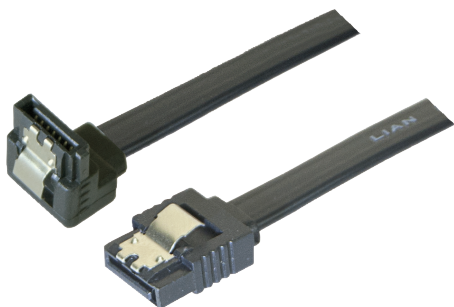

Câble sata 6GB/s coudé bas slim sécurisé (noir) - 75 cm

DESCRIPTION

Ce câble SATA permet le raccordement de tous composants de type disques durs, disques SSD ou lecteurs optiques SATA (Serial ATA) à une carte mère ou à une carte contrôleur supportant la technologie SATA.

Compatible SATA, SATA 2 et SATA 3.0 (6 Gb/s).

Il dispose de connecteurs slim avec verrouillage pour sécuriser vos branchements et occuper le moins de place possible.

Câble certifié 6 GB/s.

Caractéristiques principales :

- Connecteur(s) en entrée : 1x Serial ATA
- Connecteur(s) en sortie : 1x Serial ATA coudé bas
- Longueur du câble : 75 cm

CARACTÉRISTIQUES TECHNIQUES

Marque : GÉNERIQUE

Part number : ECF-314036

Caractéristiques principales :

Longueur (cm) : 75