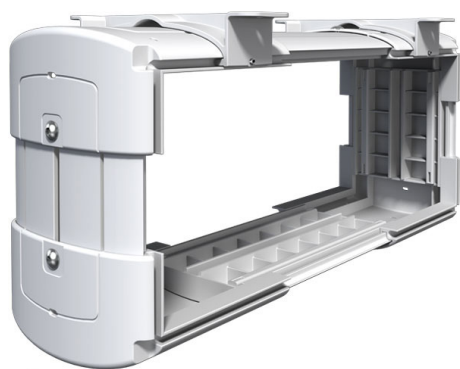

# DATAFLEX Katame petit support UC Blanc 35100

## DESCRIPTION

Le plus petit support UC de la gamme Katame convient tout particulièrement aux ordinateurs compacts/à mini tour. Fabriqué en plastique ABS recyclé, ce produit est aussi durable que beau. Facile à installer, il s'adapte parfaitement à presque tous les PC.

Il peut se fixer verticalement ou horizontalement

- À fixer sur la face inférieure du plan de travail
- Dimensions maximales de l'unité centrale verticale entre 96 et 147mm de largeur et 240 et 390mm de hauteur
- Dimensions maximales de l'unité centrale horizontale entre 240 et 390mm de largeur et 96 et 147mm de hauteur
- Fabriqué en plastique ABS recyclé
- Facile à monter/démonter
- Poids maximal supporté: 30kg
- Dimensions max. (lpxh): 201 x 172 x 500mm

### Autres caractéristiques :

Dimensions (LxPxH) : 201 x 172 x 500 mm